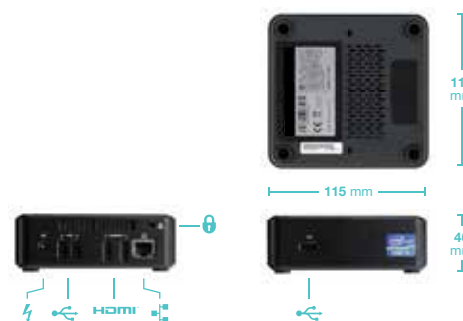

Codice En-Y1G01004

Processore	Intel Core i3 3217U 1.8 GHZ
Cache installata	3 MB
Memoria installata	4 GB DDR-3 SO-DIMM
Memoria max.	16 GB DDR-3 SO-DIMM
Chipset	Intel QS77 con Fast Boot
Slot PCI-Express	1 Mini PCI-E a metà grandezza
Socket DIMM	2
USB 2.0	3
Controller	1 porta Mini PCI-E a piena grandezza per supporto mSATA
Hard Disk	SSD 64 GB mSATA
Video card	Intel HD 4000 Graphics con 2 uscite HDMI
Audio	7.1 canali HD Audio tramite 2 porte HDMI 1.4a
Scheda rete	Gigabit Intel 82579V
Scheda wireless	802.11 b/g/n con antenna interna e Bluetooth
Unità Ottica	Non Inclusa
Alimentatore	Esterno: tensione IN da 100~240V e tensione OUT da 19V 65W
Dimensioni	110 L X 115 P X 40 H mm
Accessori di serie	Staffa vesa, alimentatore esterno
Sistema Operativo	Non incluso
Compatibilità	Windows 7 / 8
Garanzia	36 mesi (on center)

La potenza inaspettata.

Il PC En-Y1G01004 è molto diverso da quello che ti aspetti: è ridotto solo nelle dimensioni, offrendo **prestazioni grafiche straordinarie, reattive e all'avanguardia in un case incredibilmente piccolo** che puoi tenere nel palmo della tua mano.

Il doppio connettore HDMI offre la possibilità di gestire due display digitali alla volta, mentre alla porta LAN Gigabit si affianca l'**antenna wireless e Bluetooth interna**.

Unico e standard.

Il PC En-Y1G01004 è pensato per l'utilizzo desktop come per il fissaggio a monitor predisposti o all'interno di device multimediali, home theater, sistemi di digital signage, tramite l'**attacco standard VESA**.

La staffa VESA di serie permette, in uno spessore ridottissimo, aggancio e sgancio rapidi e sicuri grazie agli appositi perni di fissare sul fondo del case.

Tutti i marchi sono registrati dai legittimi proprietari.