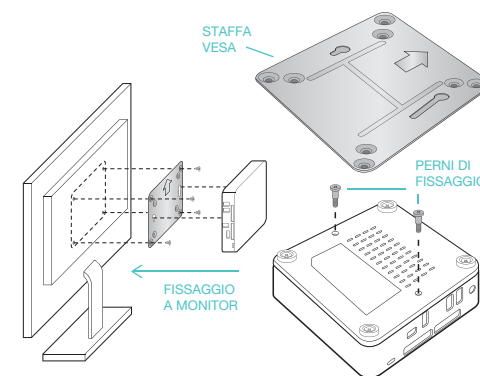

La potenza inaspettata.

Il PC En-Y1G01004 è molto diverso da quello che ti aspetti: è ridotto solo nelle dimensioni, offrendo **prestazioni grafiche straordinarie, reattive e all'avanguardia in un case incredibilmente piccolo** che puoi tenere nel palmo della tua mano.

Film, videogame, applicazioni multimediali sono fruibili senza interruzioni nella massima fluidità, grazie alla scheda video Intel e alla potenza dei processori installati.

Piccolo e grande.

Le grandi prestazioni si celano in un form factor ultra compatto oltre ogni aspettativa, pronto per essere inserito in ogni contesto con l'affidabilità e la flessibilità di un grande personal computer.

Il doppio connettore HDMI offre la possibilità di gestire due display digitali alla volta, mentre alla porta LAN Gigabit si affianca l'**antenna wireless e Bluetooth interna**.

Unico e standard.

Il PC En-Y1G01004 è pensato per l'utilizzo desktop come per il fissaggio a monitor predisposti o all'interno di device multimediali, home theater, sistemi di digital signage, tramite l'**attacco standard VESA**.

La staffa VESA di serie permette, in uno spessore ridottissimo, aggancio e sgancio rapidi e sicuri grazie agli appositi perni di fissare sul fondo del case.

Tutti i marchi sono registrati dai legittimi proprietari.